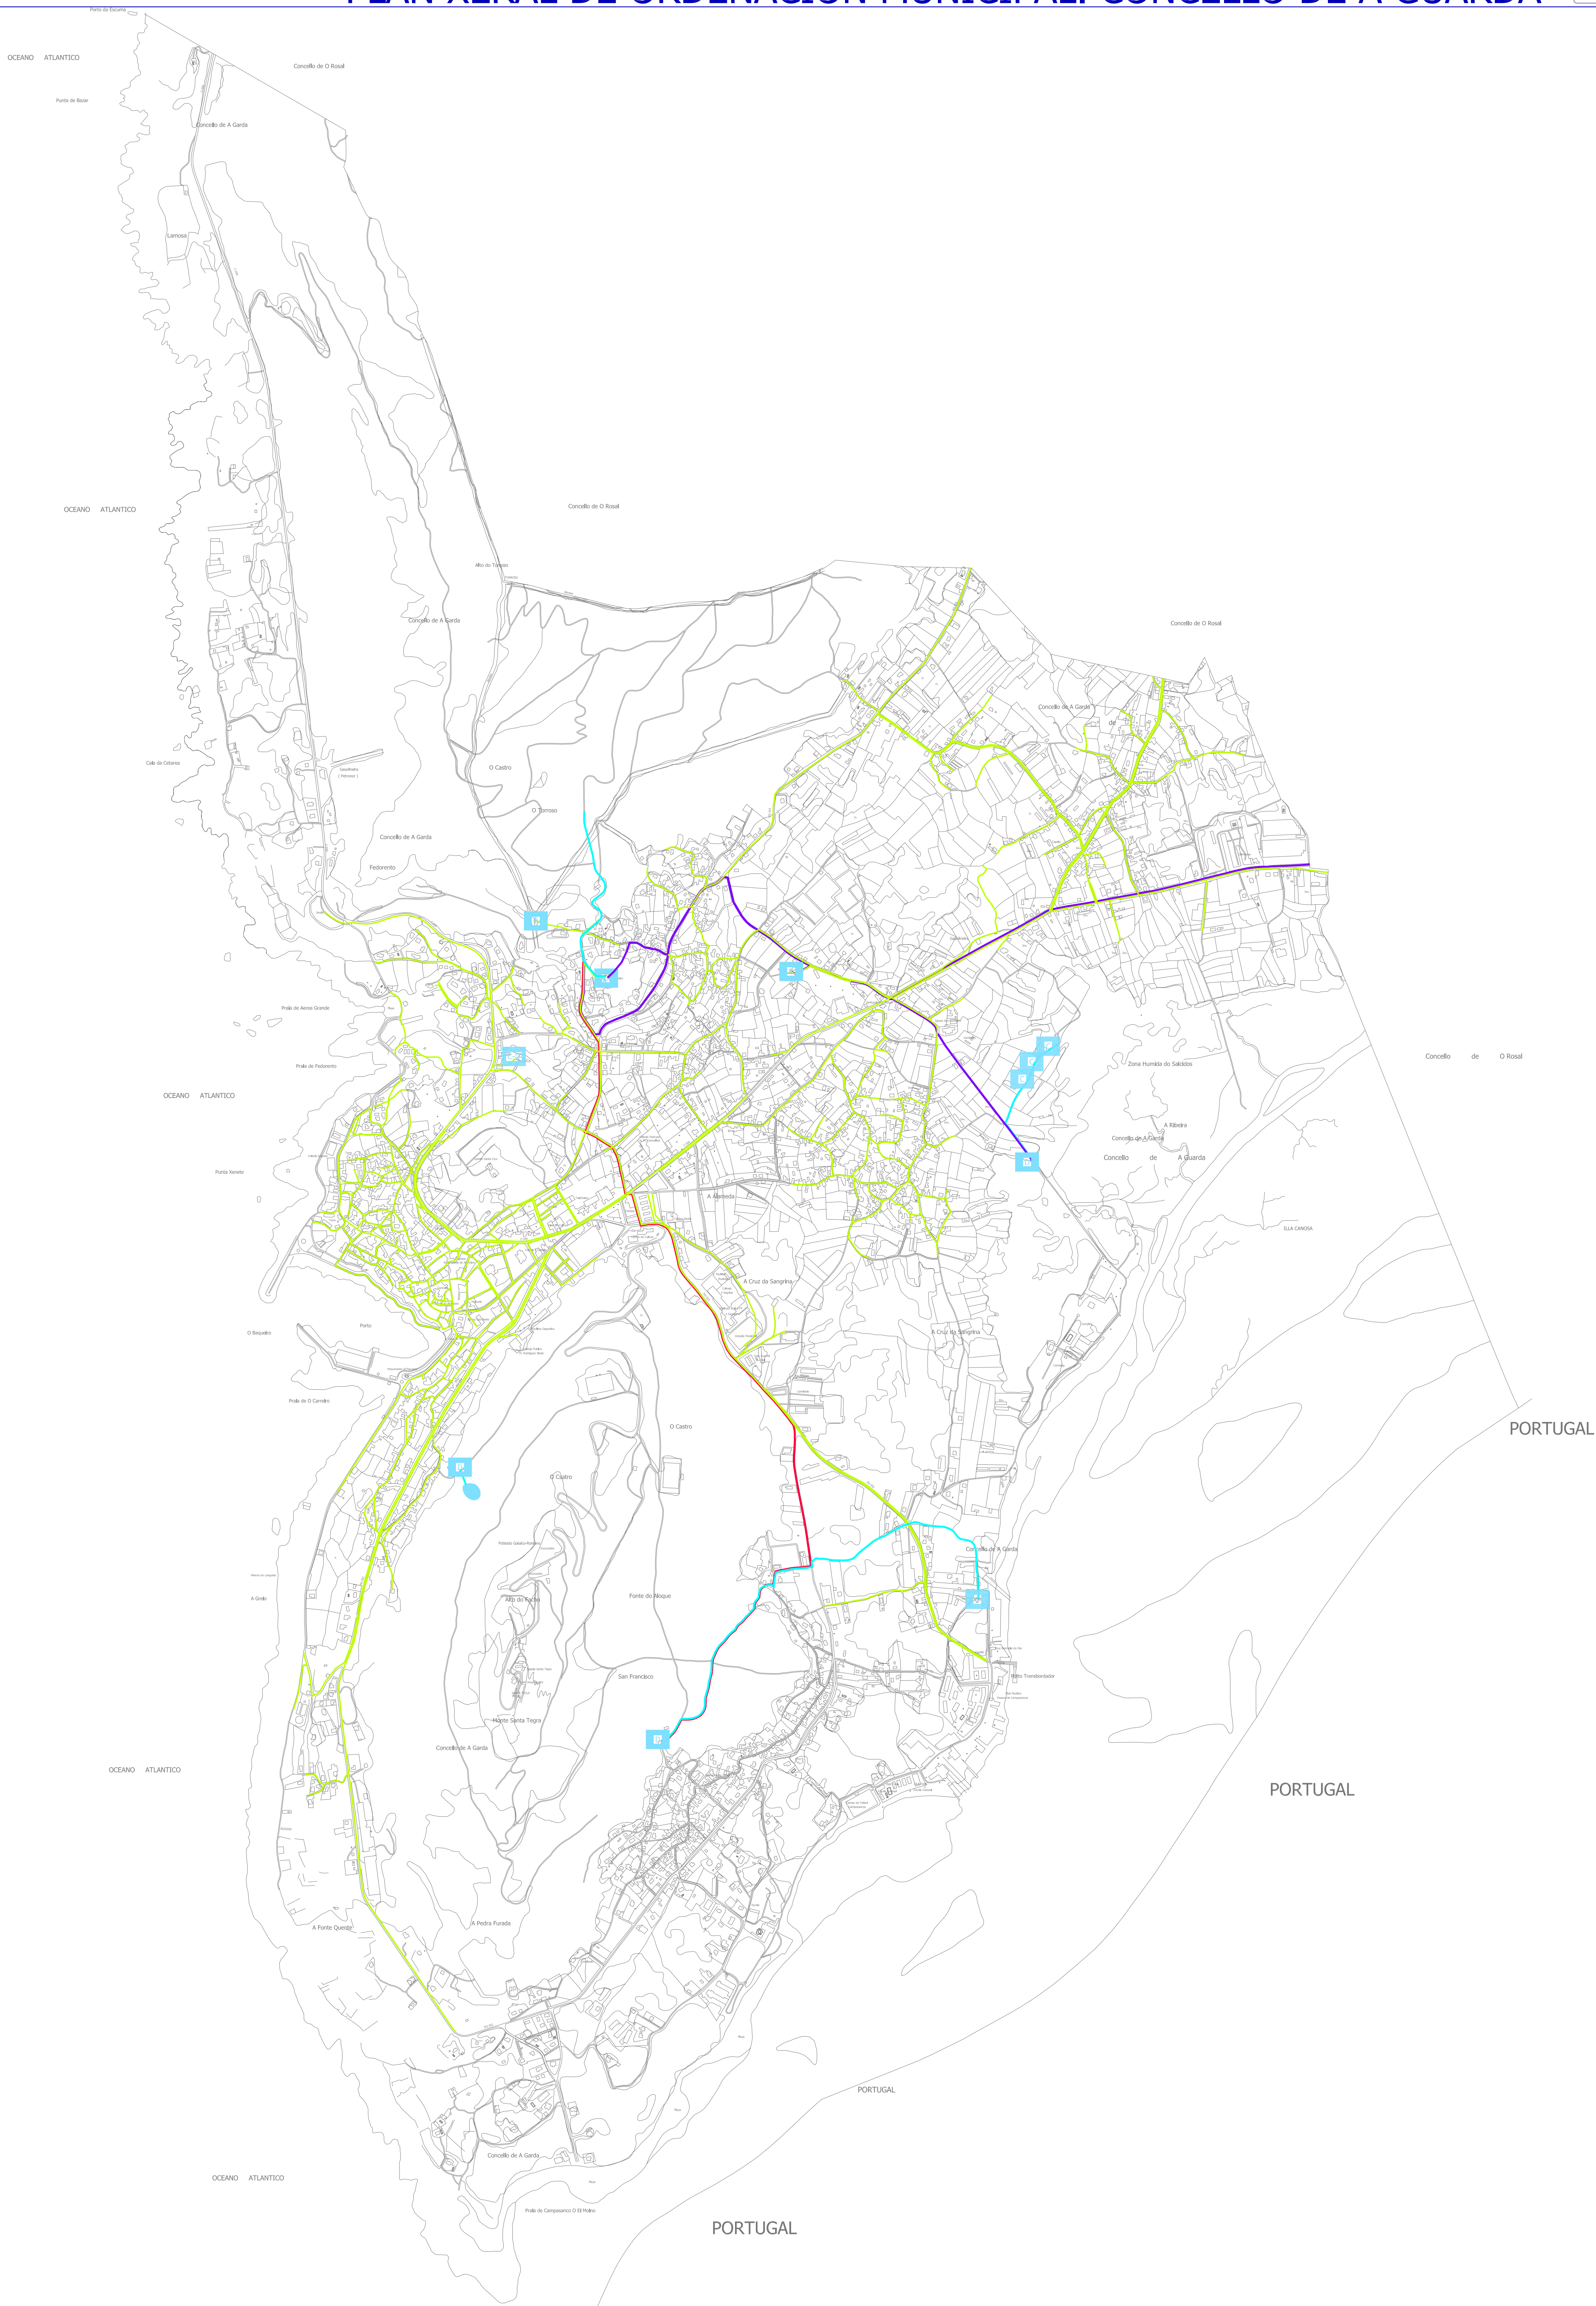

# PLAN XERAL DE ORDENACIÓN MUNICIPAL. CONCELLO DE A GUARDA

- GRAVEDADE
- CAPTACIÓN
- BOMBEO
- DISTRIBUCIÓN

- P DEPÓSITO
- P PUNTO DE CAPTACIÓN

**AVANCE**  
 SISTEMA DE SERVICIOS URBANÍSTICOS. REDE DE ABASTECIMENTO  
 P.I. 03  
 SETEMBRO 2005  
 ESCALA: 1/10.000